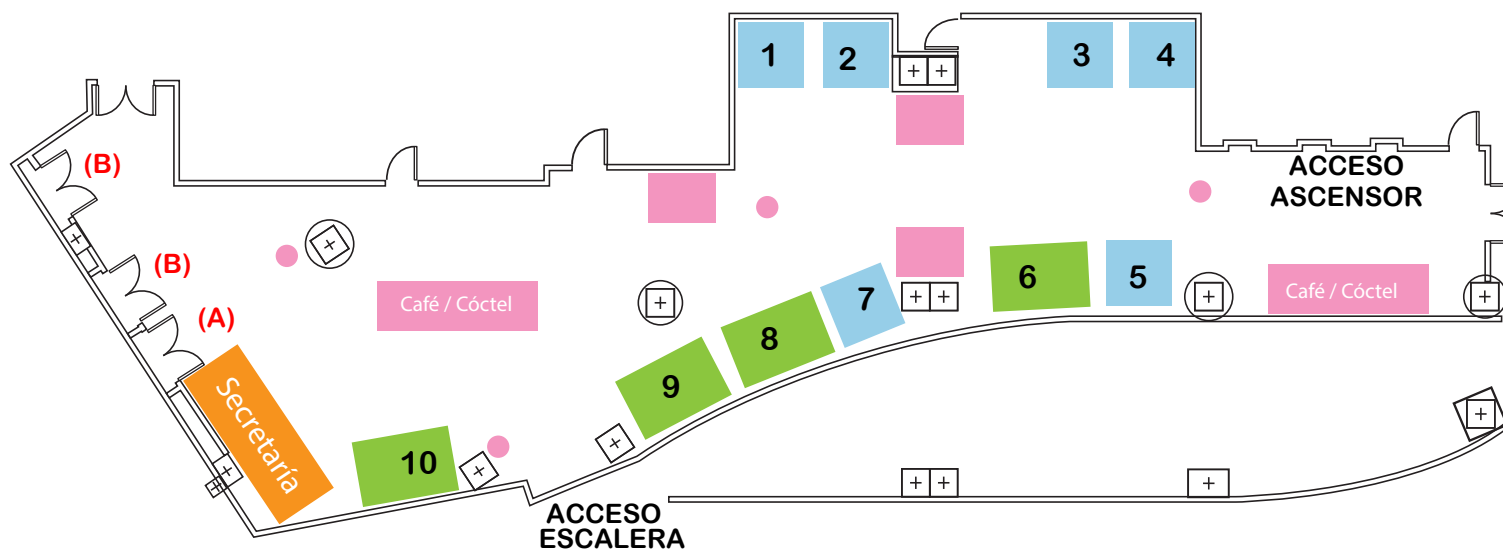

## SALA COMERCIAL - HALL

HALL

HOTEL SOROLLA PALACE

\*\*\*\*

(A) ACCESO PLENARIA

(B) ACCESOS SALA COMERCIAL  
(SALÓN RECATÍ)

Café / Cóctel

2 x 2 m.

3 x 2 m.